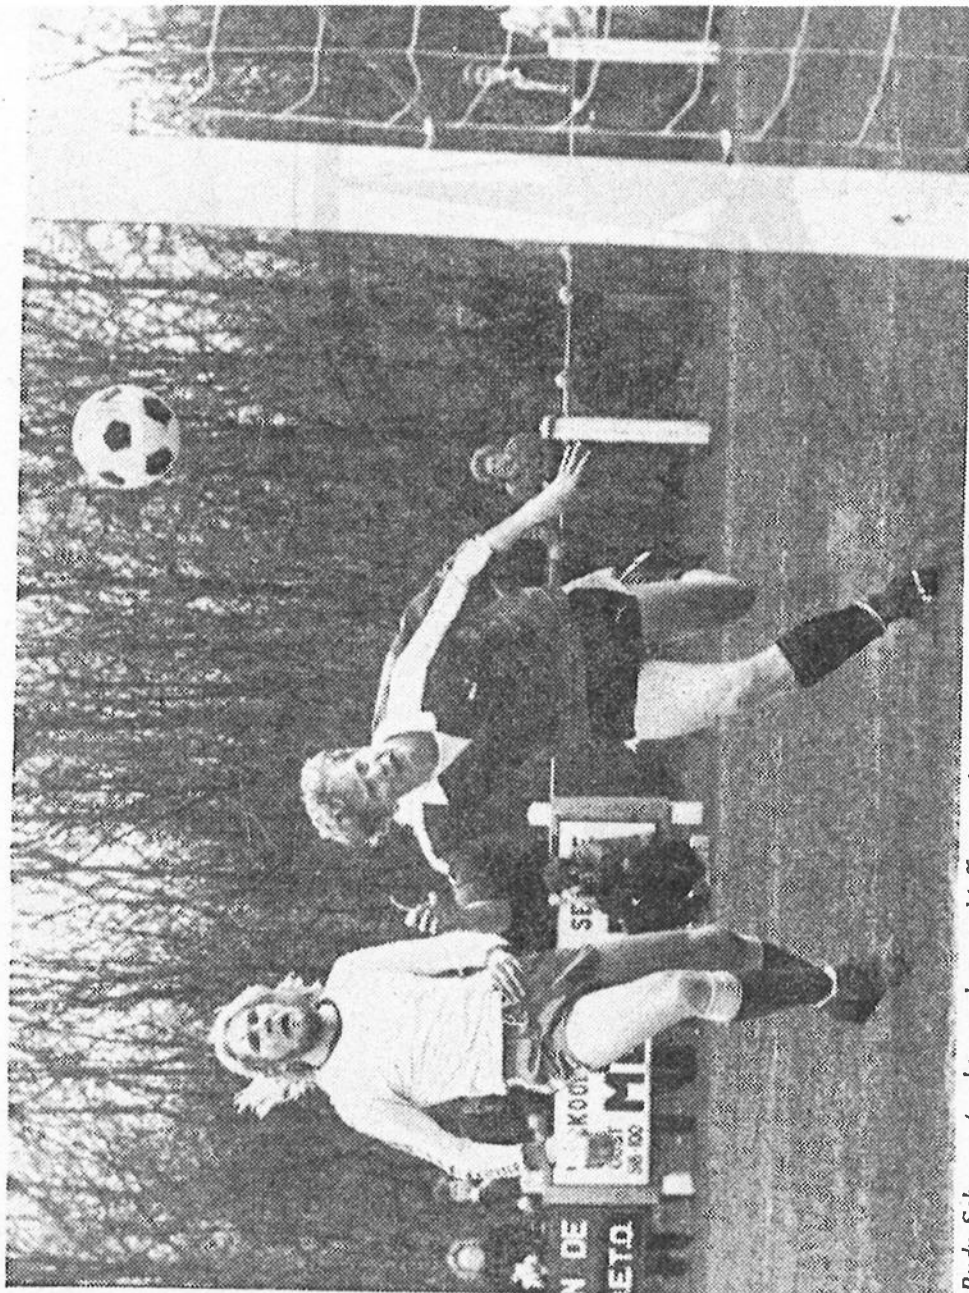

Opzienbarend begin Deto: 0-3

(Van onze sportredactie)

Katwijk - Deto heeft op ondubbelzinnige wijze afgerekend met het fabeltje dat het seizoen met een nederlaag wordt ingezet. Zelden zal de Vriezenveense formatie zo sterk uit de startblokken zijn geschoten als juist deze keer. Niet alleen behaalden de volgingen van Arend Steunenbergh een eclatante 0-3 triomf, die zege krijgt nog extra glas als men bedenkt dat de tegenstander het gerenommeerde Quick Boys was. Vooral het vertoonde spel doet het beste voor de toekomst vermoeden. „Zo zie je wat er kan gebeuren als kwaliteit gepaard gaat met een juiste instelling,“ riep een blijde Steunenbergh na afloop uit. „We hebben als een volmaakte eenheid gespeeld. Quick Boys moet je niet laten voetballen, dat is natuurlijk fataal!“

EERSTE KLASSE B

Quick Boys-DETO 0-3, ACV-GVVW 4-2, Owios-Zwart Wit '28 2-2, DOSK-RCL 0-3, Nieuw Lekkerland-Oranje Nassau 0-0, Volendam-VVOG 0-1, IJ'vogels-Blauw Wit 2-1.

DETO	1	1	0	0	2	3-	0
RCL	1	1	0	0	2	3-	0
ACV	1	1	0	0	2	4-	2
IJ'vogels	1	1	0	0	2	2-	1
VVOG	1	1	0	0	2	1-	0
N.Lekkerland	1	0	1	0	1	0-	0
Owios	1	0	1	0	1	2-	2
Or. Nassau	1	0	1	0	1	0-	0
Zw. Wit '28	1	0	1	0	1	2-	2
B. Wit '34	1	0	0	1	0	1-	2
Volendam	1	0	0	1	0	0-	1
GVVW	1	0	0	1	0	0-	4
DOSK	1	0	0	1	0	0-	3
Quick B.	1	0	0	1	0	0-	3

Zaterdag a.s.: Blauw Wit-GVVW, IJ'vogels-Deto, Quick Boys-Volendam, VVOG-Oranje Nassau, Nieuw Lekkerland-RCL, DOSK-Zwart Wit, Owios-ACV.

Rudy Schepers (rechts op deze archieffoto) viel in voor Jan Bonke en scoorde het derde doelpunt.

ke in het veld gekomen Rudy Schepers wilde een een-tweetje met Jan Wetering aangaan, maar Schepers ontving het leer niet terug.

Wetering maakte zich met een schijnbeweging keurig vrij en vuurde vervolgens schitterend raak: 0-2; Wetering had vervolgens ook een aandeel in het derde doelpunt van de gasten

door Rudy Schepers in stelling te brengen die voor 0-3 zorgde. Als er al kritiek moet worden geuit is het dat Deto in de laatste minuten naliet

Quick Boys een regelrechte straf-fening te geven. Zelfs de fraaiste kansen bleven onbenut, maar het doet aan de totale prestatie nauwelijjk afbreuk. Anne Kuper kreeg in dit duel nog een

waarschuwing wegens ongeoorloofd aanvallen.

Opstelling Deto: Aman, Wiltvank, Groot, Ekkel, Henk Schepers, Kuper, Klunder, Schipper, Wetering, Polko en Bonke (Rudy Schepers).