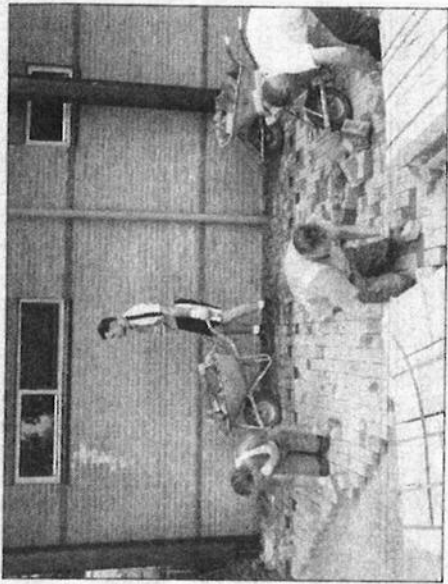

Een compleet nieuwe bestrating maakt onderdeel uit van de verbouwing. (eigen foto)

nieuwe bestrating maakt onderdeel uit van de verbouwing. Op dit moment zijn veel vrijwilligers met deze bestrating bezig. Al met al een flinke metamorfose, die de accommodatie van Deto een nog betere uitstraling zal geven. De elfalindeling van de senioren voor het nieuwe voetbalseizoen is bekend. Deze is te vinden op de geheel vernieuwde website van Deto: www.deto.nl.

*De Koerier,
juli '05*

Twenterand Courant, juli '05